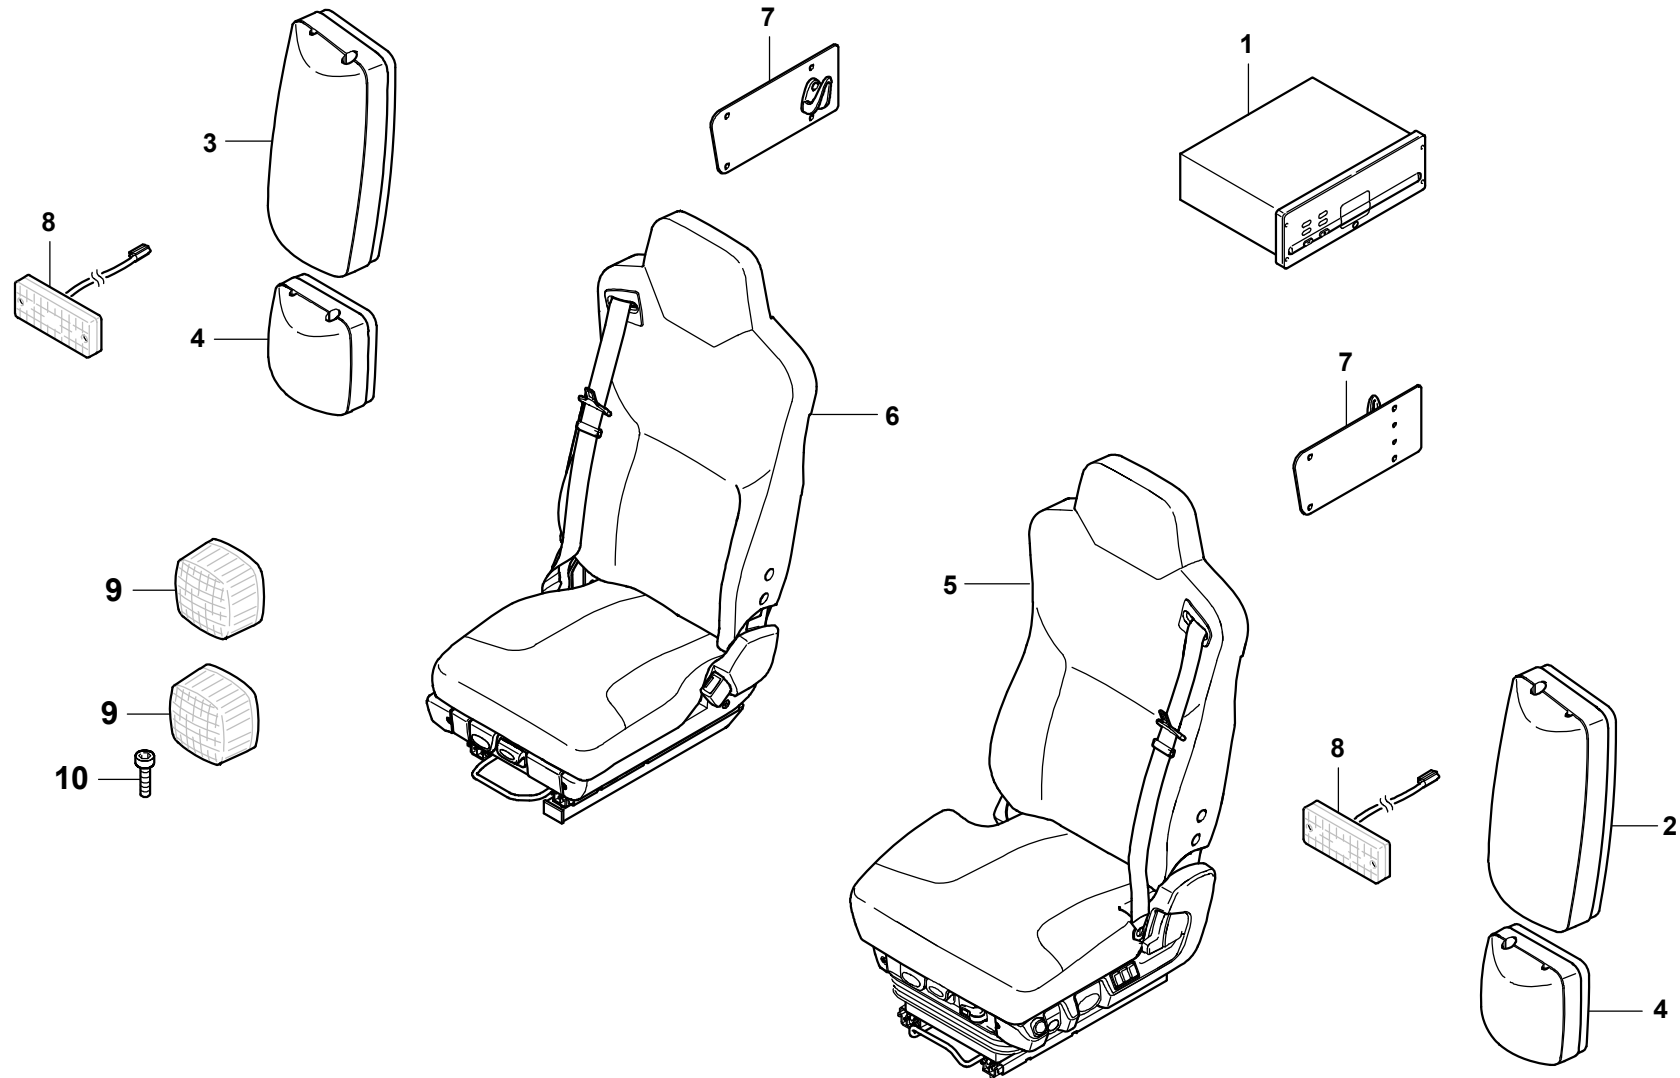

GROVE

LP FR FAHRERHAUS
CP FR DRIVERS CAB

BILDTADEL
PICTORIAL DISPLAY

04.16

3304072-ETL A

1/1

GMK 6300
BE 550
G 000

3304072-A-BL01-0416-0000